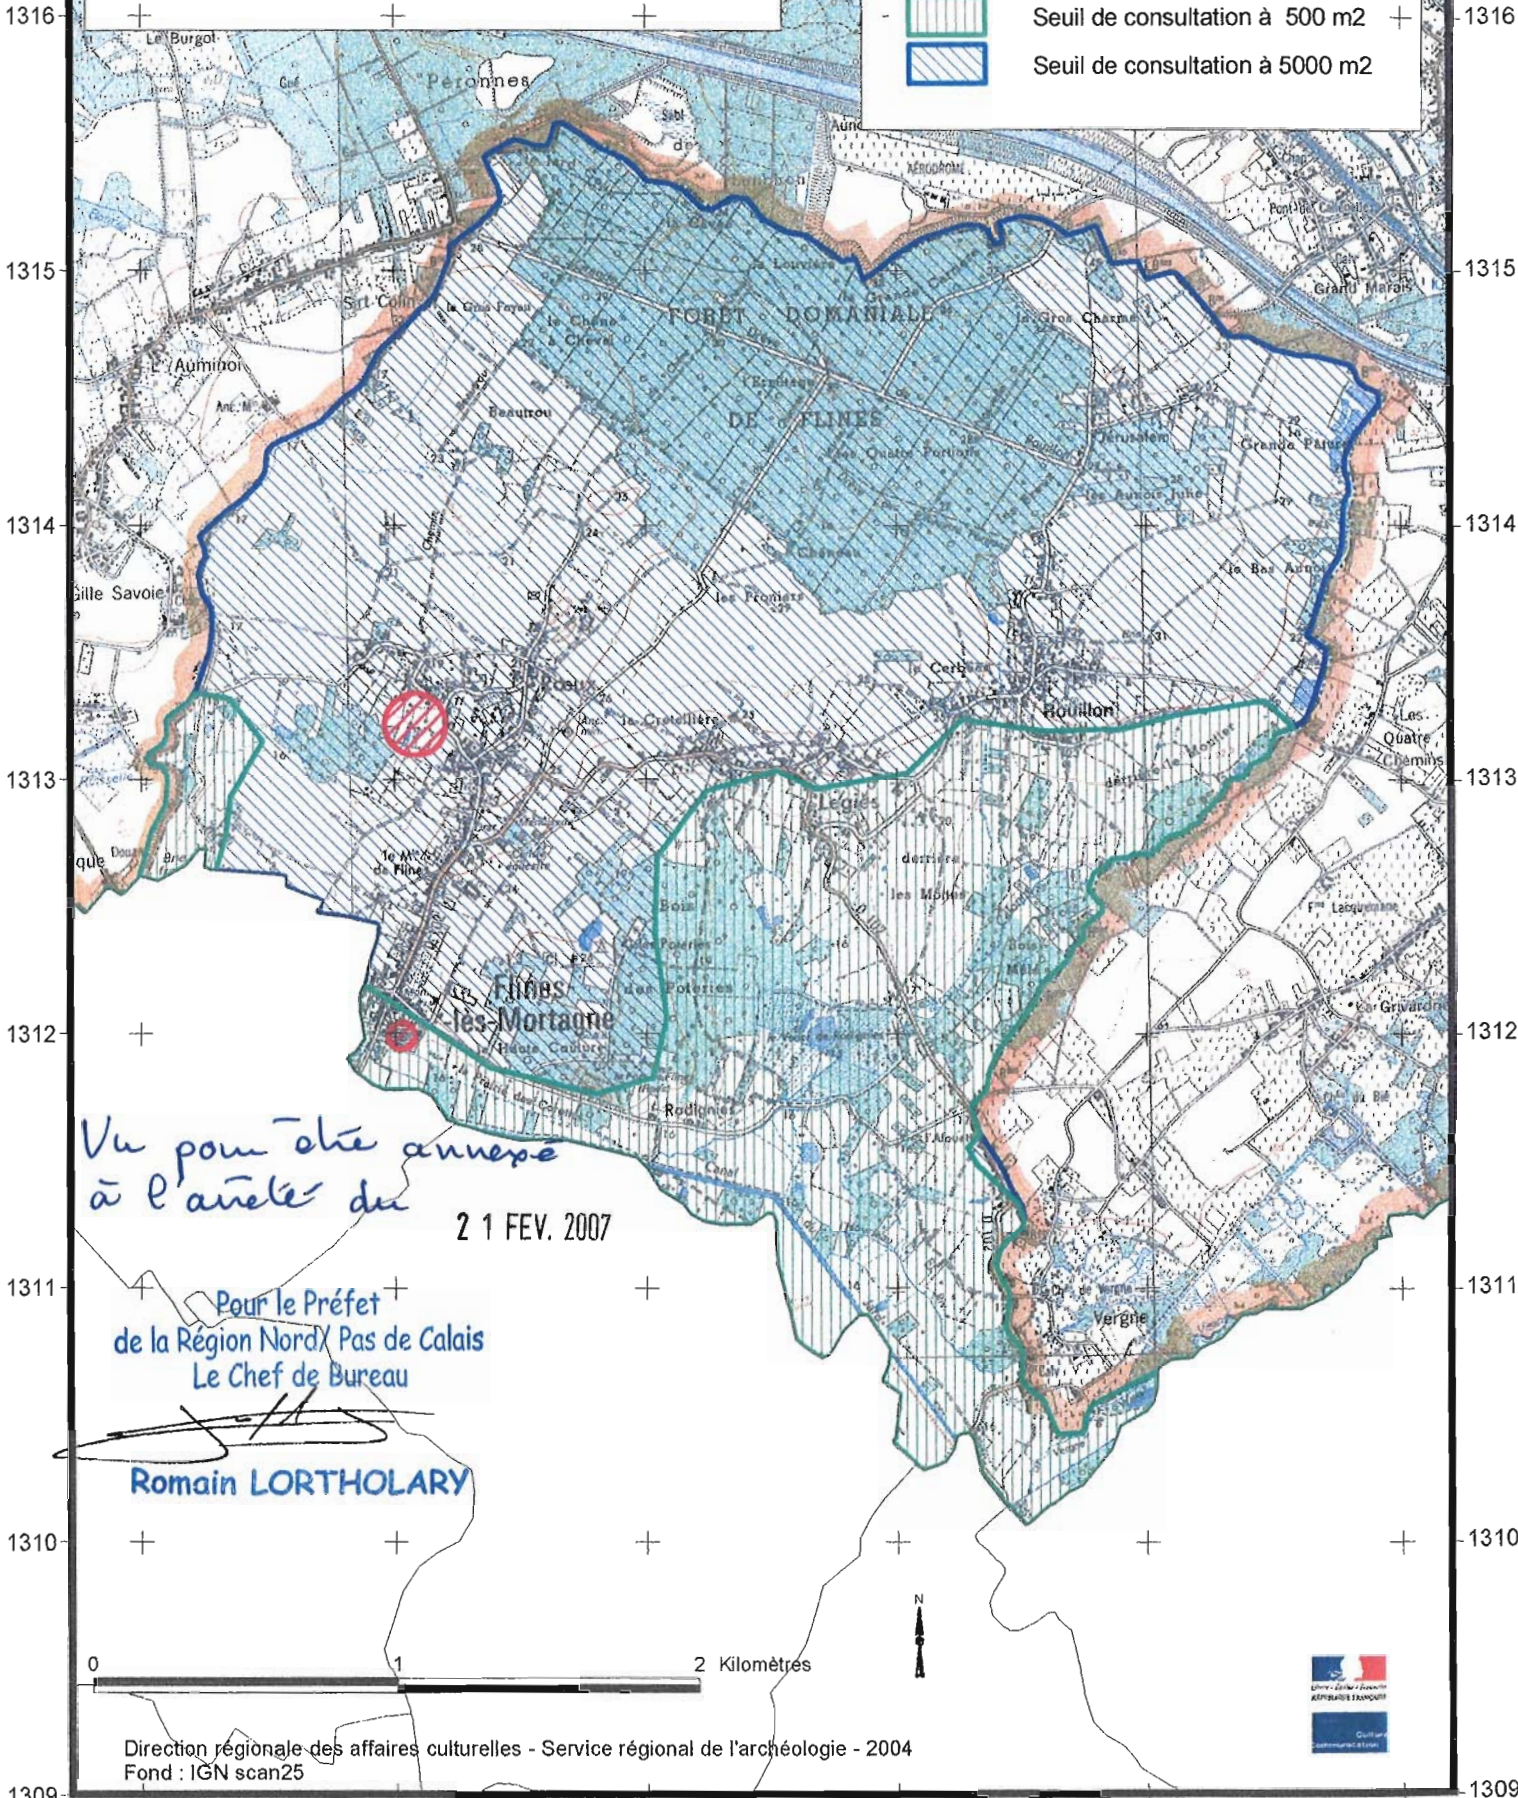

679

680

681

682

683

684

**Zonage archéologique
de la commune de Flines-lès-Mortagne (59)**

Modalités de consultation

-  Consultation sans limite de seuil
-  Seuil de consultation à 500 m²
-  Seuil de consultation à 5000 m²

*Vu pour être annexé
à l'arrêté du*
21 FEV. 2007

Pour le Préfet
de la Région Nord/Pas de Calais
Le Chef de Bureau